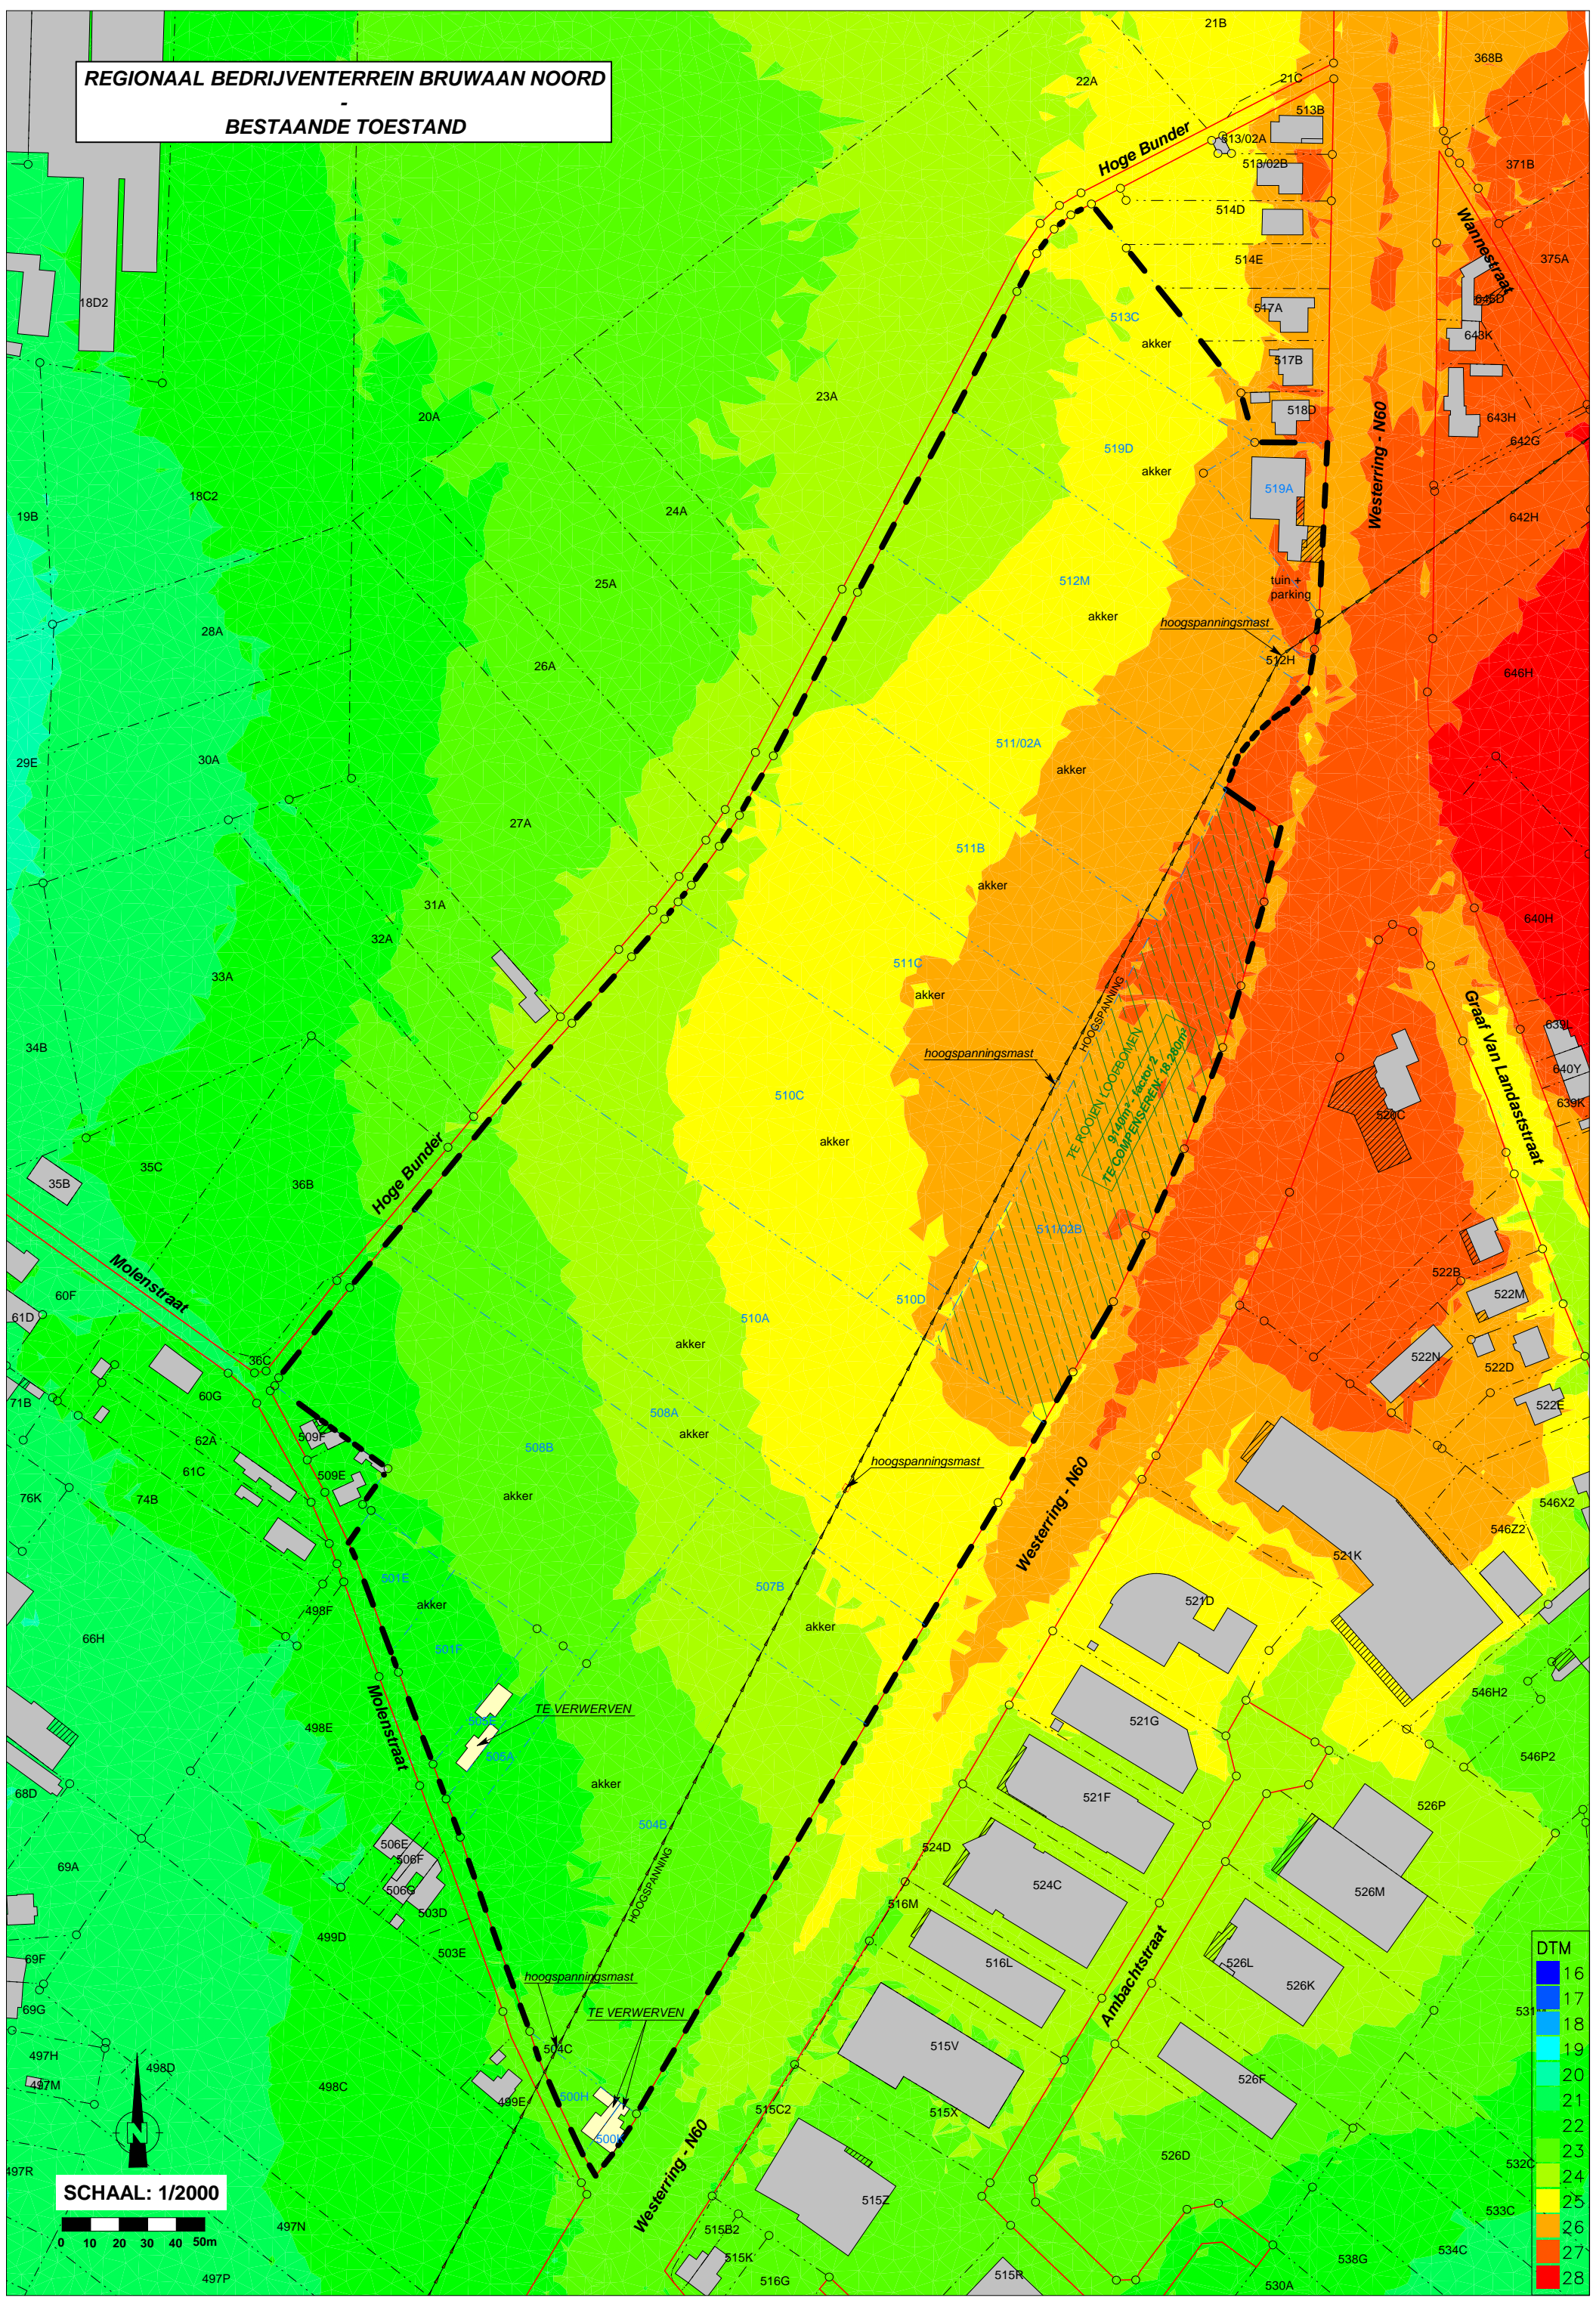

**REGIONAAL BEDRIJVENTERREIN BRUWAAN NOORD**  
-  
**BESTAANDE TOESTAND**

**SCHAAL: 1/2000**