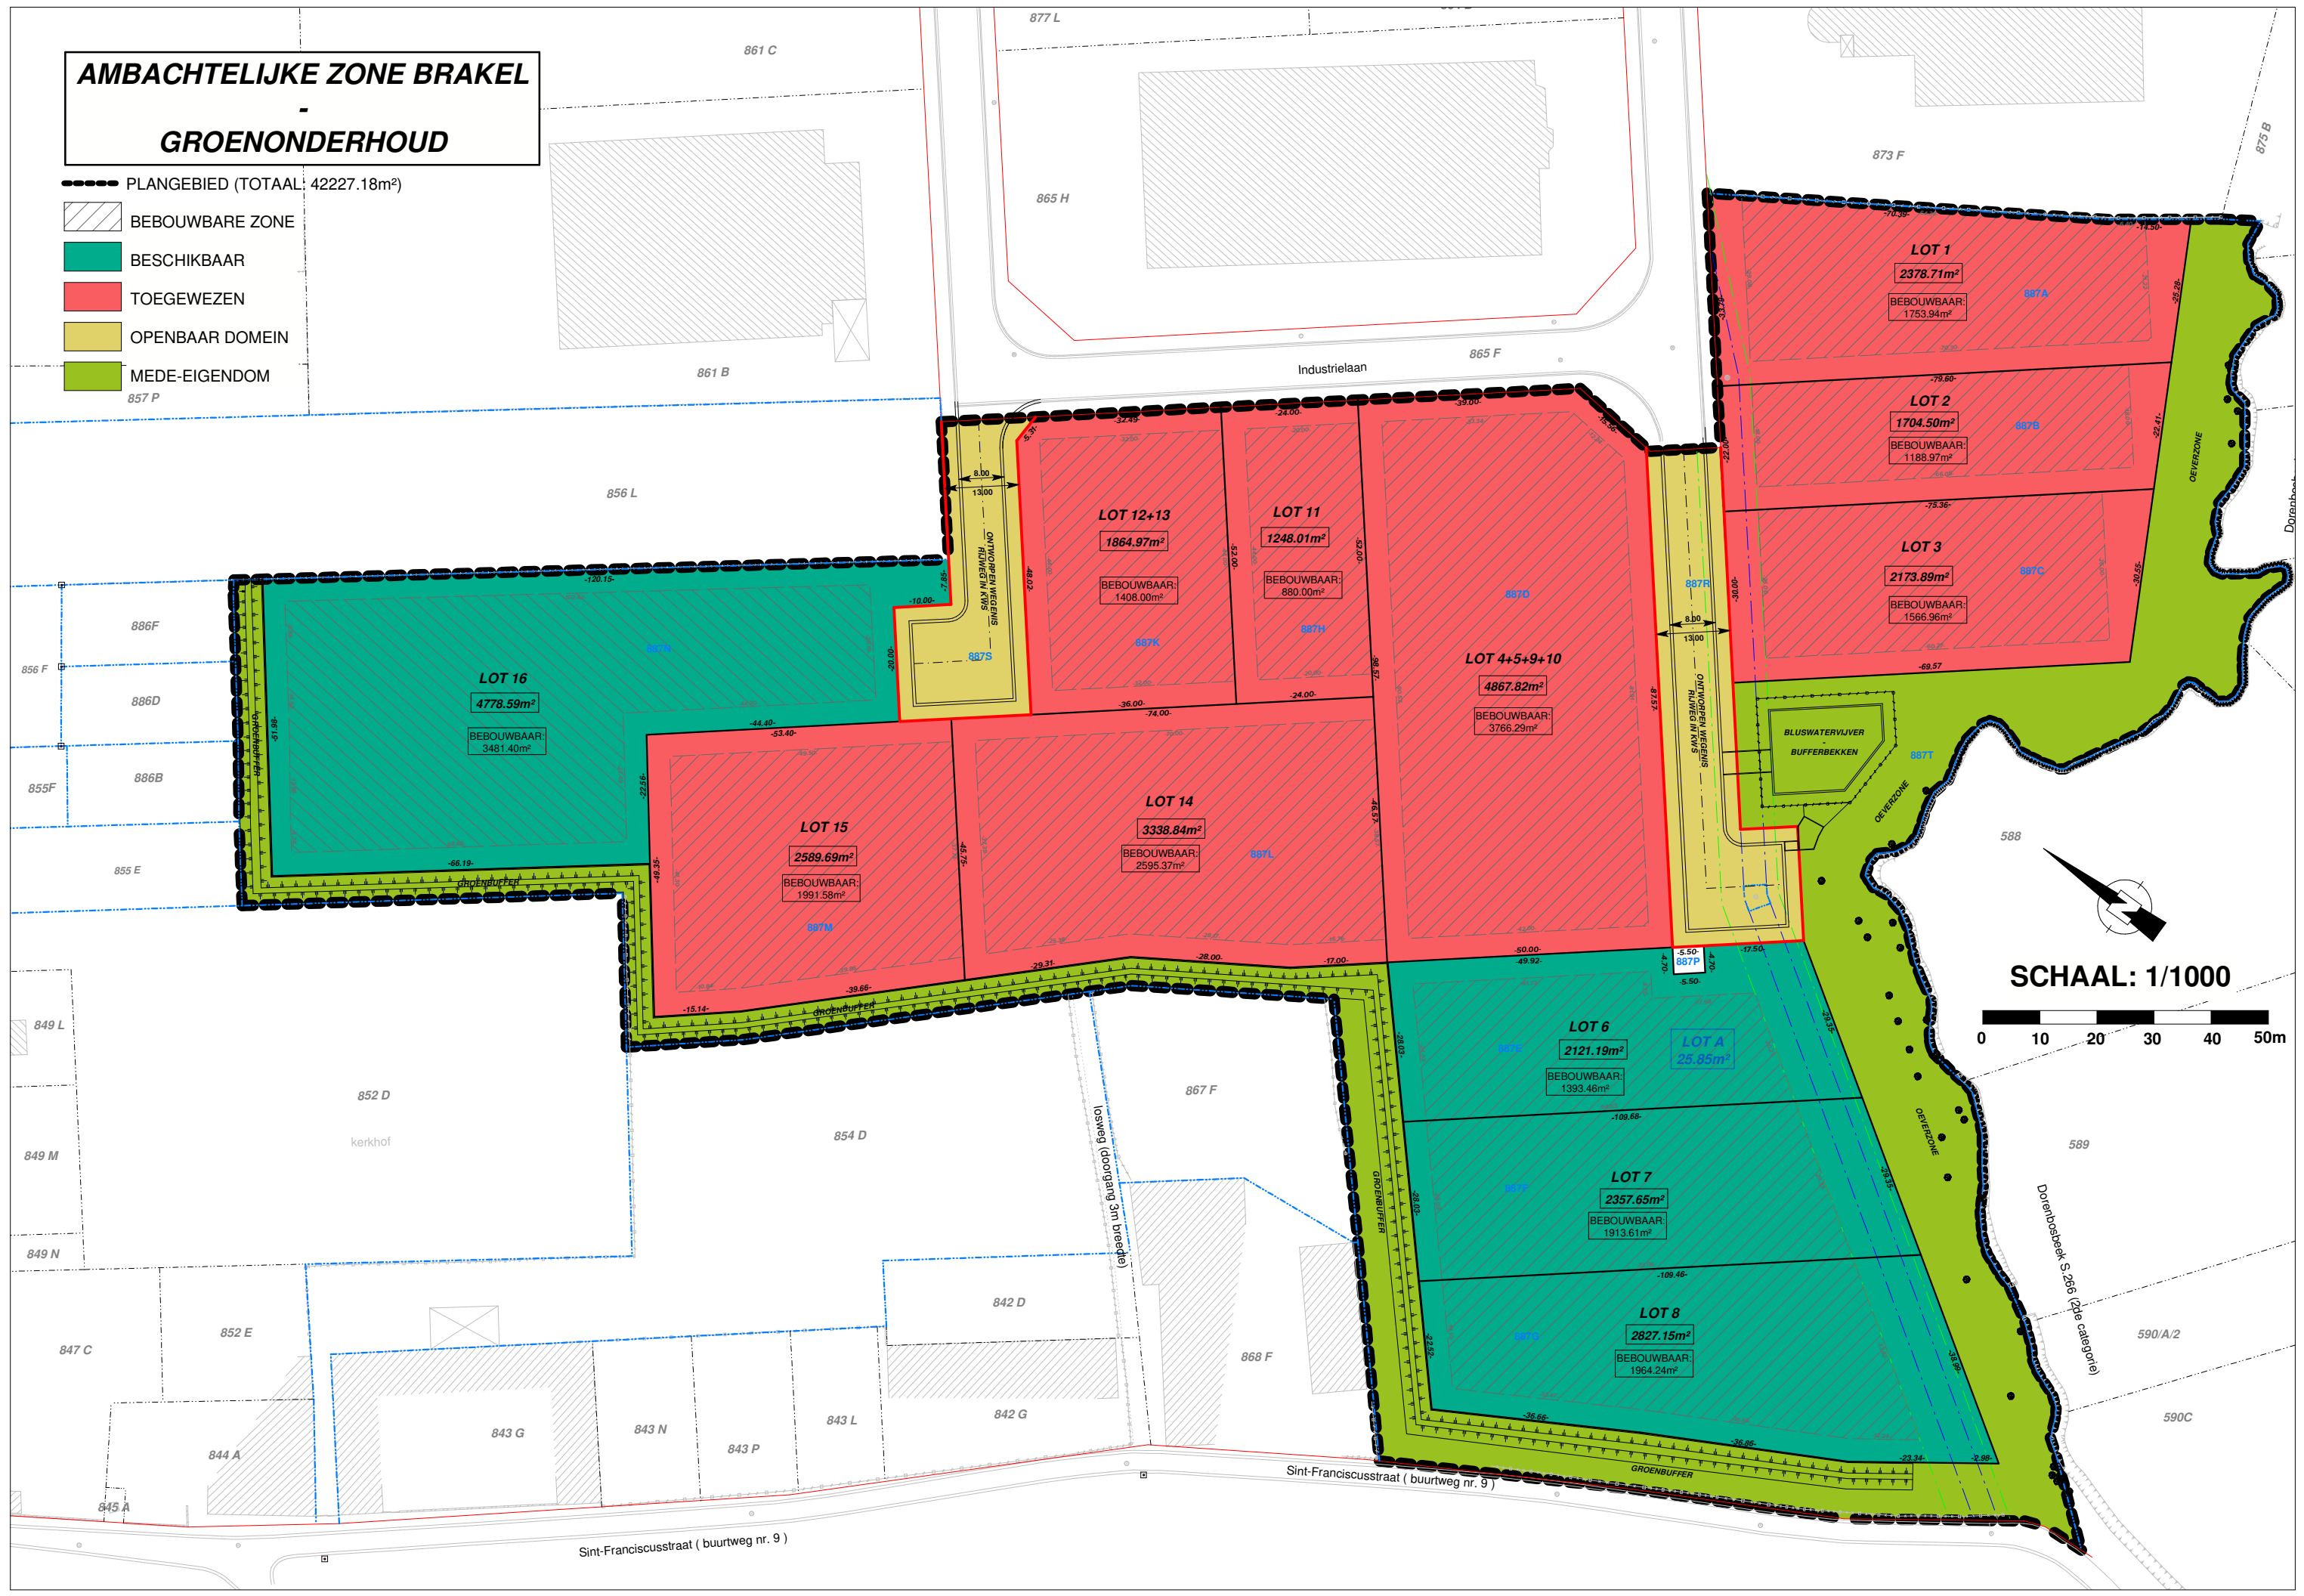

# AMBACHTELIJKE ZONE BRAKEL - GROENONDERHOUD

-  PLANGEBIED (TOTAAL: 42227.18m<sup>2</sup>)
-  BEBOUWBARE ZONE
-  BESCHIKBAAR
-  TOEGEWZEN
-  OPENBAAR DOMEIN
-  MEDE-EIGENDOM

SCHAAL: 1/1000